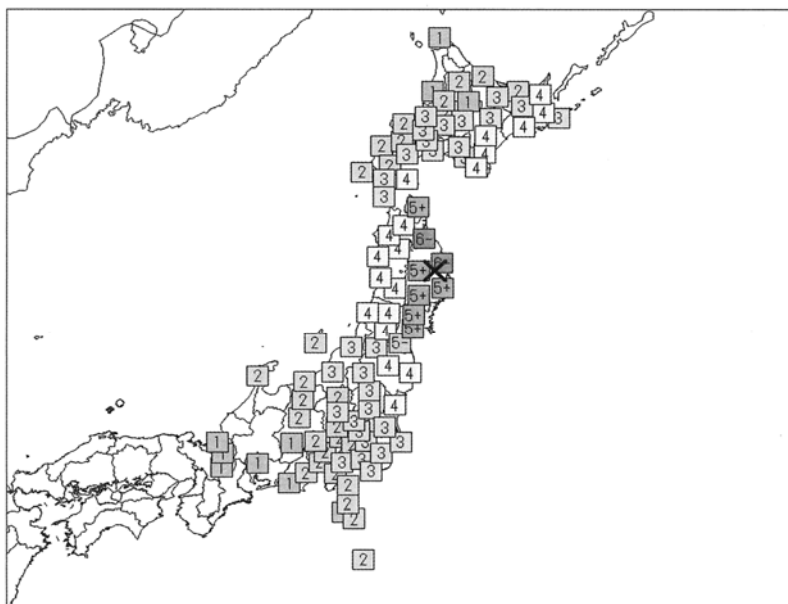

■岩手県沿岸北部を震源とする地震

1 地震の概要

・発生日時

平成 20 年 7 月 24 日 (木) 午前 0 時 26 分頃

・震央地名

岩手県沿岸北部(北緯 39.7 度、東経 141.6 度)

・震源の深さ約 108km

・地震の規模マグニチュード 6.8

・各地の震度(震度 5 強以上)

(震度 6 弱)

(青森県)八戸市、五戸町、階上町

(岩手県)野田村

(震度 5 強)

(青森県)東北町、東通村、南部町

(岩手県)岩手県宮古市、大船渡市、北上市、久慈市、遠野市、一関市、釜

石市、二戸市、八幡平市、奥州市、平泉町、大槌町、山田町、普代村、軽米町、洋野町(※)、一戸町

(宮城県)石巻市、気仙沼市、栗原市、大崎市、涌谷町、美里町

(※)震度の品質上の問題から、震度 6 強を観測した岩手県洋野町大野の震度計で観測された震度は不明として取り扱うこととされたため、岩手県洋野町の震度については、同町種市の震度計で観測された震度を記載した。

2 被害の状況(平成 20 年 11 月 17 日現在)

・人的被害 死者 1 人、負傷者 211 人(重傷 35 人、軽傷 176 人)

・住家被害全壊 1 棟、一部破損 377 棟

・火災発生 2 件